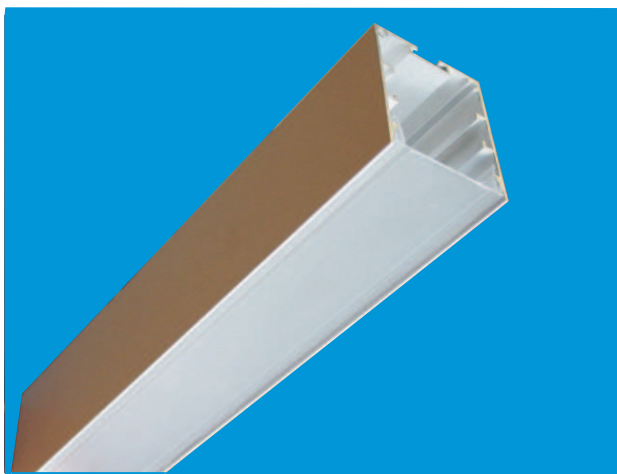

CARRIL DE LED

CARRIL DE SUPERFICIE

CARRIL DE EMPOTRAR

Carril en perfil de aluminio extrusionado para luminarias de superficie para suspender y empotrar según necesidades del cliente. Igualmente disponemos de las siguientes medidas en longitud de superficie como para empotrar:

Referencia	Medidas longitud
CRS-57	570
CRS-85	850
CRS-113	1130
CRS-141	1410
CRS-169	1690
CRS-225	2250
CRS-281	2810

Referencia	Medidas longitud
CRE-57	570
CRE-85	850
CRE-113	1130
CRE-141	1410
CRE-169	1690
CRE-225	2250
CRE-281	2810