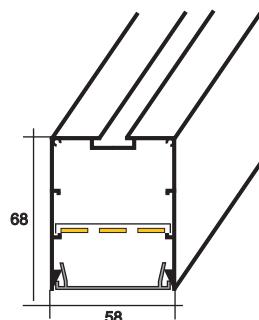

CARRIL DE LED

CARRIL DE SUPERFICIE

CARRIL DE EMPOTRAR

Carril en perfil de aluminio extrusionado para luminarias de superficie para suspender y empotrar según necesidades del cliente. Igualmente disponemos de las siguientes medidas en longitud de superficie como para empotrar:

Referencia	Medidas longitud
CRS-57	570
CRS-85	850
CRS-113	1130
CRS-141	1410
CRS-169	1690
CRS-225	2250
CRS-281	2810

Referencia	Medidas longitud
CRE-57	570
CRE-85	850
CRE-113	1130
CRE-141	1410
CRE-169	1690
CRE-225	2250
CRE-281	2810