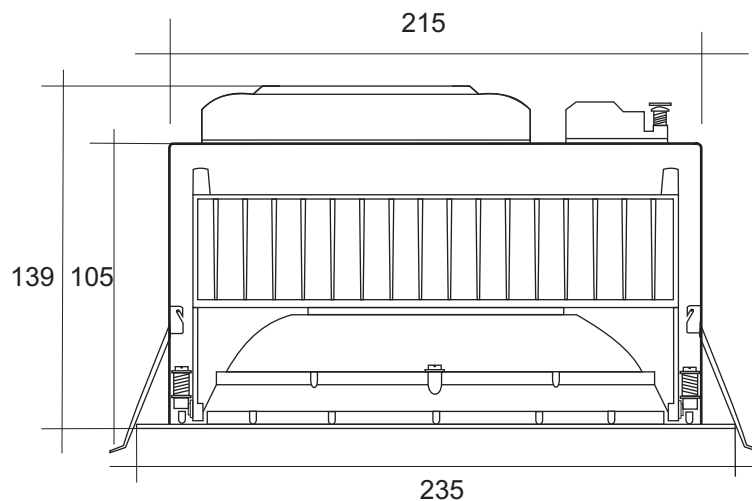

Downlights LED

ASTROLUX
ILUMINACION ASTROLUX, S.A.

PROYECTOR RECTANG.30W-.LED

DOWNLIGHT CL-24/30-RB

Equivalencia Downlight de 70W.HAL.MET.
Ahorro en % 42,3%
Optica. Angulo de 68°
Materiales. Aluminio, acero y vidrio
Flujo luminoso. 3000 lm
CRI. 90
Temperatura color. 4200/6000°K
Fuente. KEG 100/240 VAC.50/60Hz. 0,9 fc.
Consumo. 30W.
Dimensiones 220 x 132