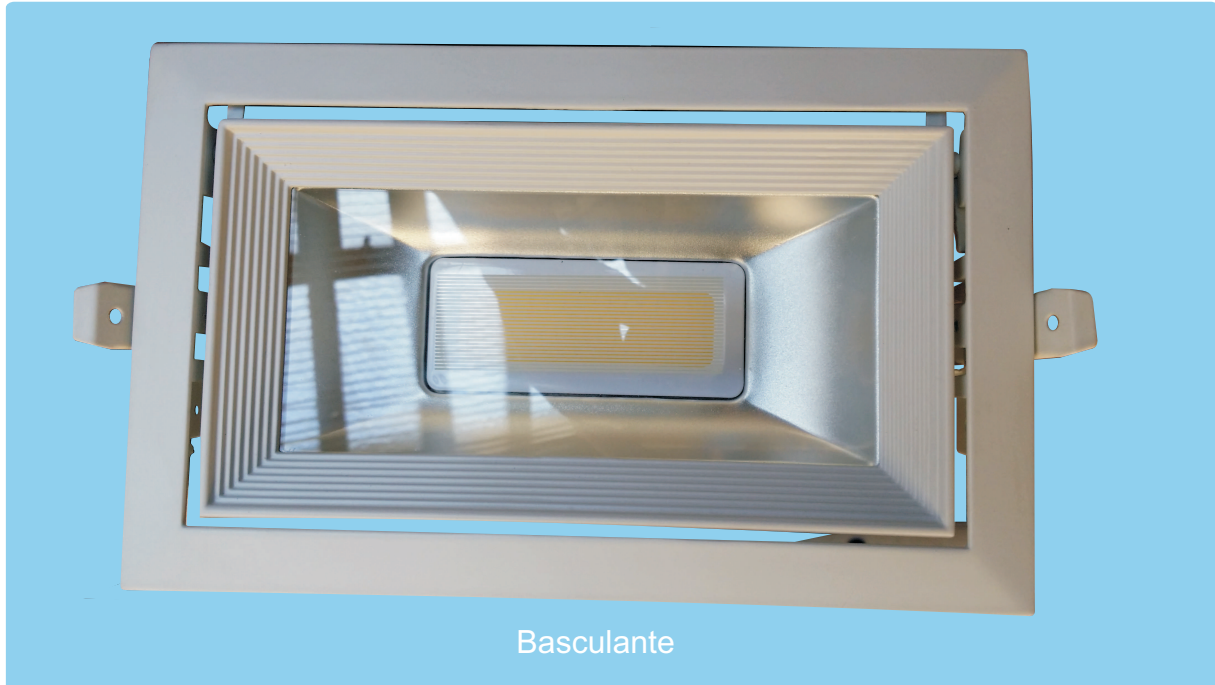

Downlights LED

ASTROLUX
ILUMINACION ASTROLUX, S.A.

PROYECTOR RECTANG.30W-.LED

DOWNLIGHT CL-24/30-RB

Equivalencia Downlight de 70W.HAL.MET.
Ahorro en % 42,3%
Optica. Angulo de 68°
Materiales. Aluminio, acero y vidrio
Flujo luminoso. 3000 lm
CRI. 90
Temperatura color. 4200/6000°K
Fuente. KEG 100/240 VAC.50/60Hz. 0,9 fc.
Consumo. 30W.
Dimensiones 220 x 132