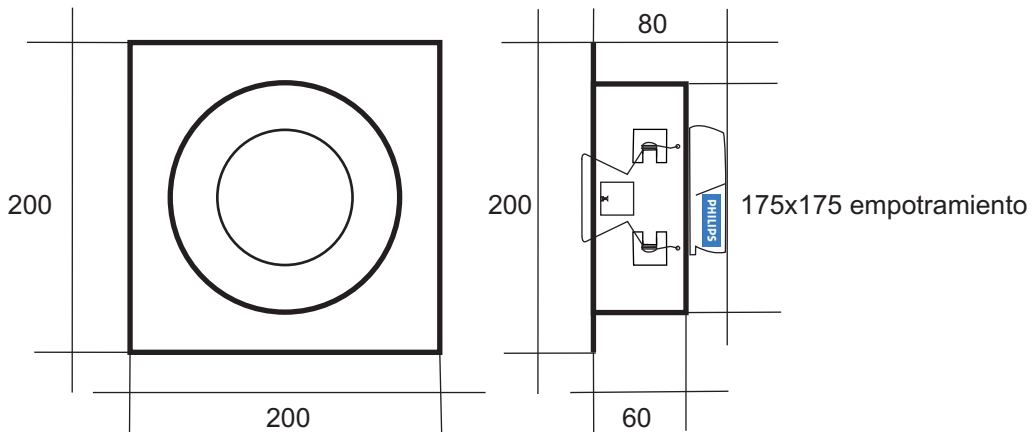

## DOWNLIGHT AST-21/26-CPH

Equivalencia . . . . . Downlight de 2x26w.PLC  
Ahorro en % . . . . . 50%  
Materiales. . . . . Aluminio, acero y vidrio  
LED. . . . . Certa Flux- DL-S PHILIPS  
Flujo luminoso. . . . . 2000 lm  
CRI. . . . . 80  
Temperatura color. 3000/4000°K  
Consumo. . . . . 26 W.